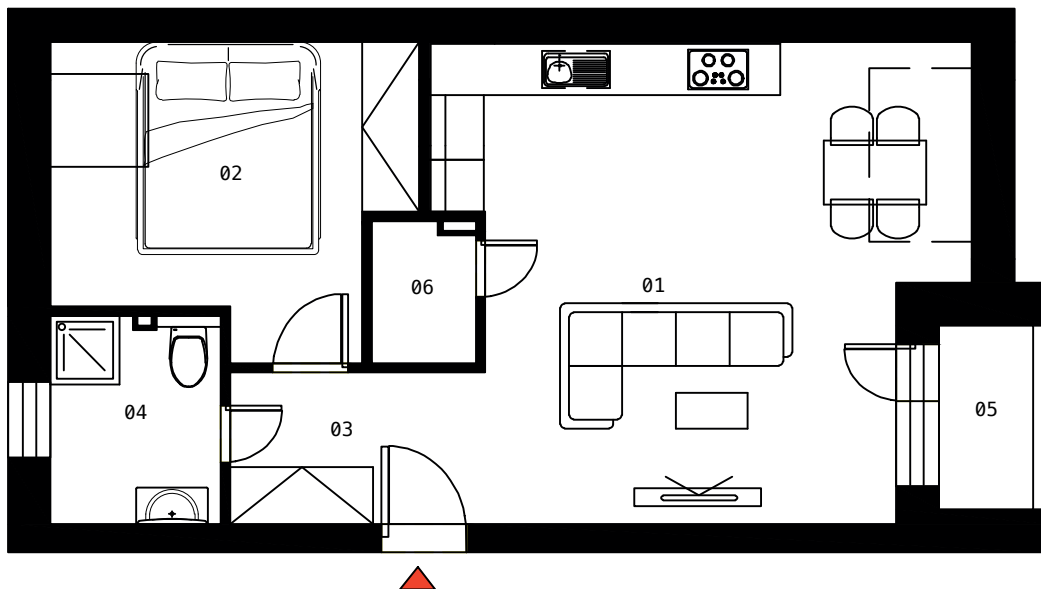

PÔDORYS BYTU:

INFORMÁCIE O BYTE E

M 1:80

PARAMETRE BYTU:

Miestnosť

01 Obyv.m + Kuchyňa
02 Izba
03 Zádverie
04 Kúpeľňa
05 Balkón
06 Komora

Výmera

25,30 m²
10,91 m²
4,32 m²
3,71 m²
1,95 m²
1,57 m²

Celkom:

47,76 m²

**ORIENTÁCIA
BYTU: V, Z**