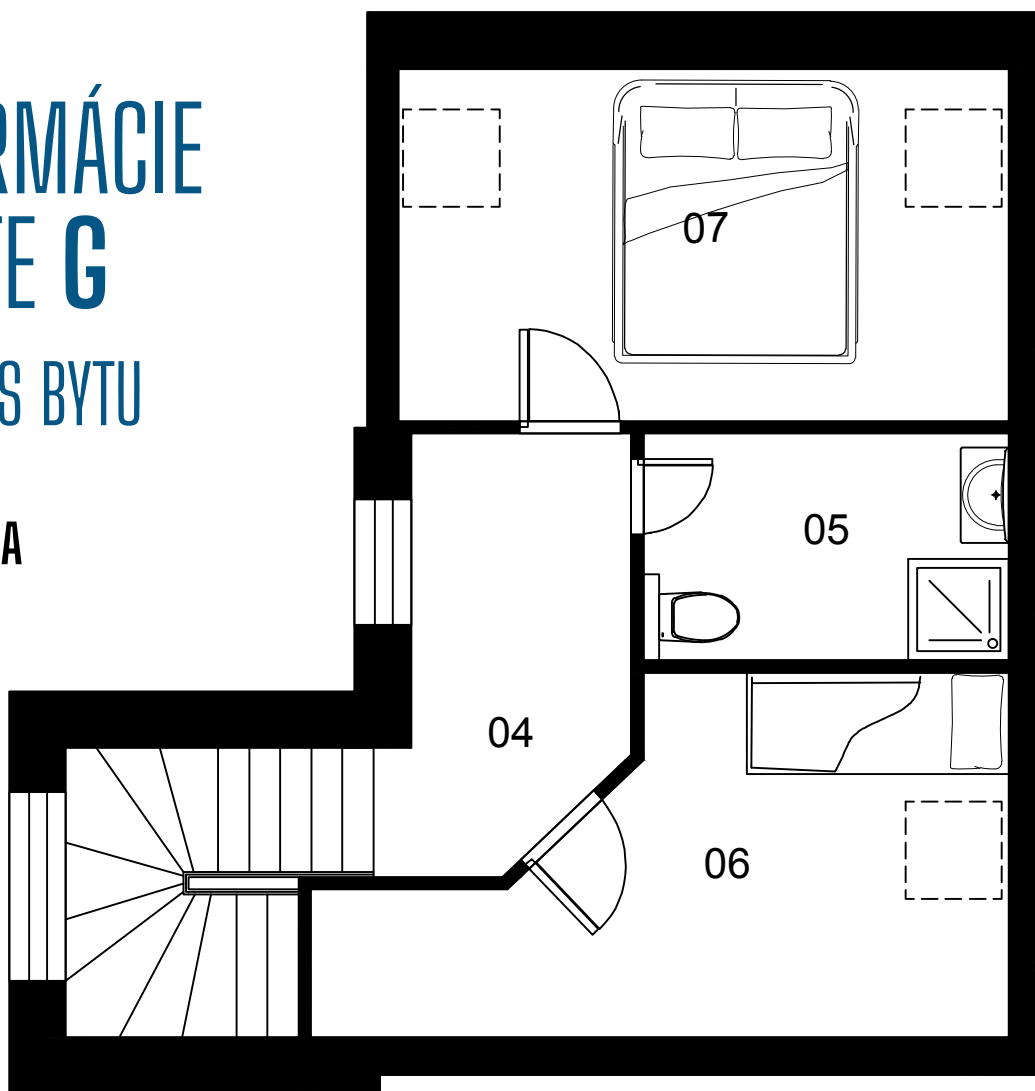

INFORMÁCIE O BYTE G PÔDORYS BYTU

M 1:60

ORIENTÁCIA
BYTU: **V, Z**

PARAMETRE BYTU:

Miestnosť

01 Obyv.m + Kuchyňa
02 Zádverie
03 WC
04 Chodba
05 Kúpeľňa

Výmera

26,50 m²
2,72 m²
1,80 m²
6,58 m²
5,14 m²

Miestnosť

06 Izba 1
07 Izba 2

Celkom:
Celkom byt:

Výmera

11,92 m²
13,45 m²
31,02 m²
68,11 m²

INFORMÁCIE O BYTE G

PÔDORYS BYTU

M 1:60

ORIENTÁCIA
BYTU: V, Z

PARAMETRE BYTU:

Miestnosť

01 Obyv.m + Kuchyňa
02 Zádverie
03 WC
04 Chodba
05 Kúpeľňa

Výmera

26,50 m²
2,72 m²
1,80 m²
6,58 m²
5,14 m²

Miestnosť

06 Izba 1
07 Izba 2

Celkom:
Celkom byt:

Výmera

11,92 m²
13,45 m²

37,09 m²
68,11 m²